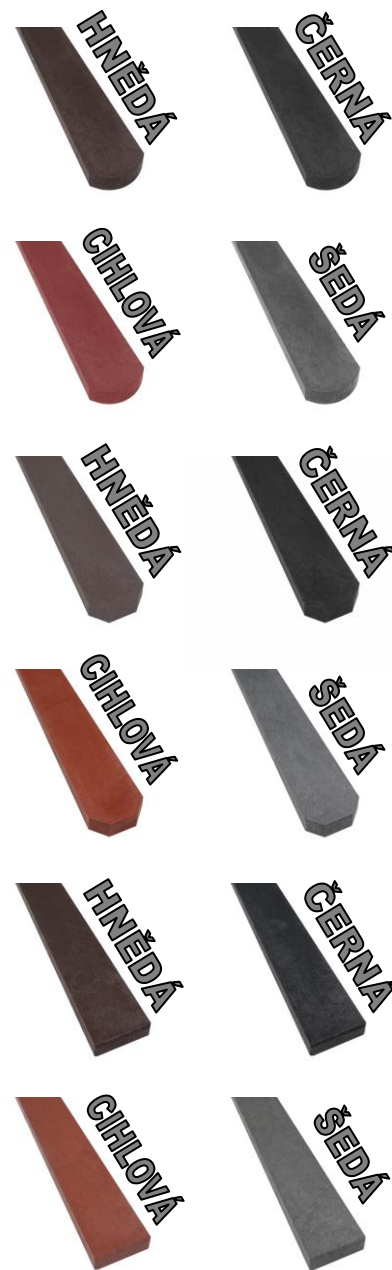

Ceník plastových plotovek TRNF - TRAPLAST

ZAKONČENÍ	ROZMĚR	HNĚDÁ (Kč/ks bez DPH)	ČERNÁ (Kč/ks bez DPH)	CIHLOVÁ / ŠEDÁ (Kč/ks bez DPH)	VÁHA
půlkulaté	78x21x600 mm	35,54 Kč	* 35,54 Kč	* 46,20 Kč	0,90 Kg / ks
půlkulaté	78x21x800 mm	45,45 Kč	* 45,45 Kč	* 59,09 Kč	1,21 Kg / ks
půlkulaté	78x21x1000 mm	53,72 Kč	* 53,72 Kč	* 69,83 Kč	1,47 Kg / ks
půlkulaté	78x21x1200 mm	61,98 Kč	* 61,98 Kč	* 80,58 Kč	1,77 Kg / ks
půlkulaté	78x21x1500 mm	83,47 Kč	* 83,47 Kč	* 108,51 Kč	2,42 Kg / ks
půlkulaté	78x21x1800 mm	* 101,65 Kč	-	-	2,70 Kg / ks
půlkulaté	78x23x2000 mm	* 114,88 Kč	-	-	3,30 Kg / ks
tříhranné	78x21x600 mm	35,54 Kč	* 35,54 Kč	* 46,20 Kč	0,90 Kg / ks
tříhranné	78x21x800 mm	45,45 Kč	* 45,45 Kč	* 59,09 Kč	1,21 Kg / ks
tříhranné	78x21x1000 mm	53,72 Kč	* 53,72 Kč	* 69,83 Kč	1,47 Kg / ks
tříhranné	78x21x1200 mm	61,98 Kč	* 61,98 Kč	* 80,58 Kč	1,77 Kg / ks
tříhranné	78x21x1500 mm	83,47 Kč	* 83,47 Kč	* 108,51 Kč	2,42 Kg / ks
tříhranné	78x21x1800 mm	* 101,65 Kč	-	-	2,70 Kg / ks
tříhranné	78x23x2000 mm	* 114,88 Kč	-	-	3,30 Kg / ks
rovné	78x21x780 mm	45,45 Kč	* 45,45 Kč	* 59,09 Kč	1,21 Kg / ks
rovné	78x21x980 mm	53,72 Kč	* 53,72 Kč	* 69,83 Kč	1,47 Kg / ks
rovné	78x21x1180 mm	61,98 Kč	* 61,98 Kč	* 80,58 Kč	1,77 Kg / ks
rovné	78x21x1480 mm	83,47 Kč	* 83,47 Kč	* 108,51 Kč	2,42 Kg / ks
rovné	78x21x1780 mm	* 101,65 Kč	-	-	2,70 Kg / ks
rovné	78x23x1980 mm	* 114,88 Kč	-	-	3,30 Kg / ks
rovné (s dezénem)	78x18x1180 mm	* 66,94 Kč	-	-	1,62 Kg / ks
K CENĚ PLOTOVKY JE NUTNÉ PŘIPOČÍTAT MANIPULAČNÍ POPLATEK (BALNÉ, DOPRAVNÍ NÁKLADY) VE VÝŠI: + 12 %					

* do odvolání nelze tyto plotovky objednávat (nezajištěná výroba)

U odstínů **CIHLOVÁ** a **ŠEDÁ** nelze zaručit shodný odstín plotovek (zvláště u jiných šarží).

Dlouhá 100
356 01 Královské Poříčí
Czech Republic